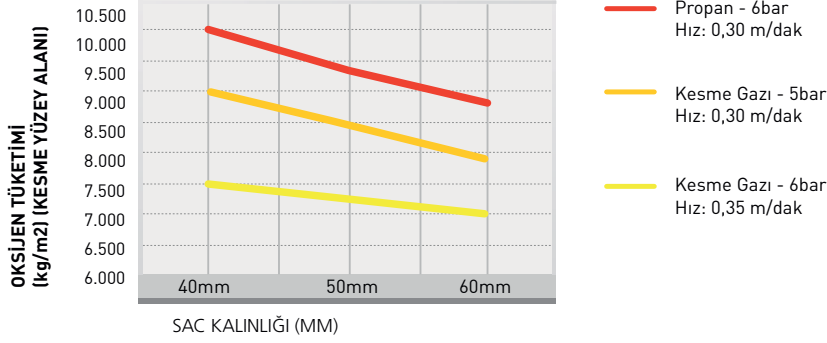

Oksijen Tüketim Karşılaştırması